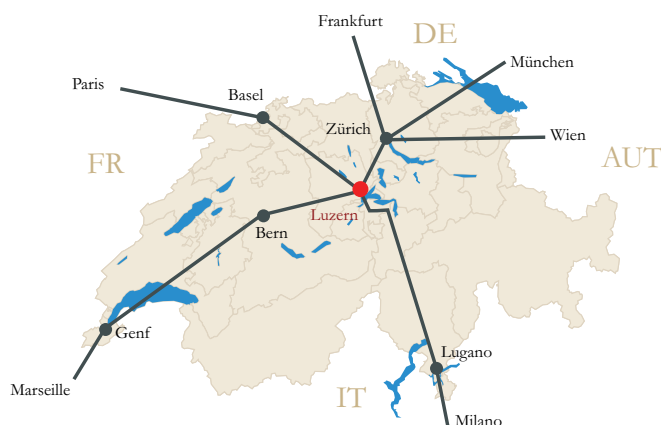

Lageplan So erreichen Sie uns

Lucerne liegt im Herzen der Schweiz und ist auf der Autobahn A2 (Basel - Gotthard - Mailand) bestens erreichbar.

Verlassen Sie die Autobahn beim Anschluss «Lucerne Zentrum» wenn Sie aus Norden anreisen, oder «Lucerne Süd», wenn Sie von Süden anreisen.

In der Stadt folgen Sie den Schildern «Küssnacht» oder «Verkehrshaus».

Direkt vor dem Hotel befindet sich die Haltestelle der Buslinien 6 + 8. Verbindungen alle 5 Minuten. Fahrzeit zur Altstadt 5 Minuten.

Spaziergang entlang dem Seeufer auf der Promenade, die Altstadt erreicht man in 10 Minuten.

Grand Hotel Europe
Haldenstrasse 59
CH-6006 Lucerne

Tel +41 41 370 00 11
Fon+41 41 370 10 31

info@europe-luzern.ch
www.europe-luzern.ch